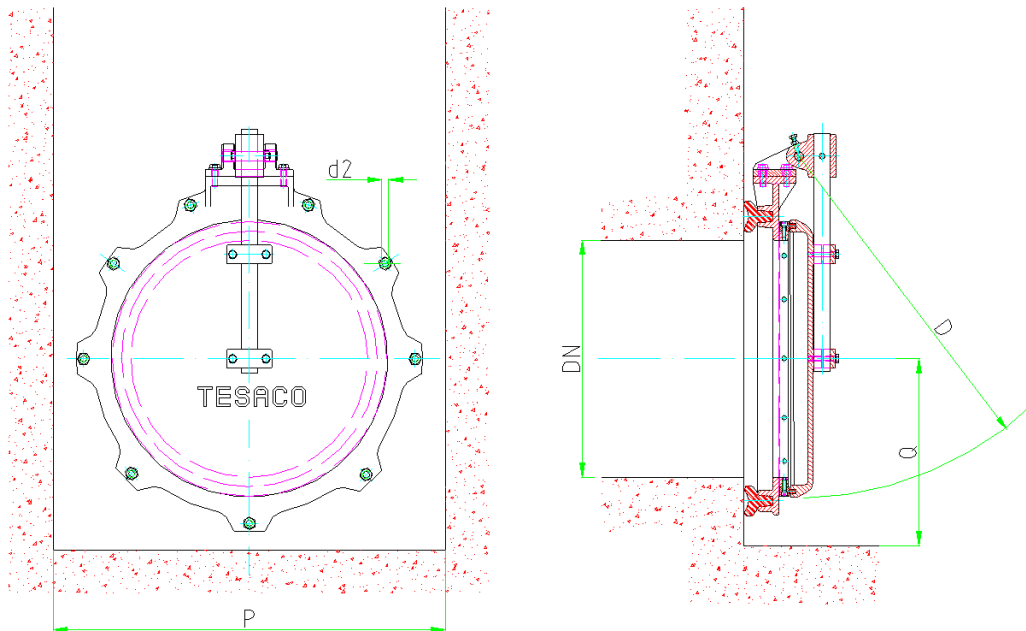

Nennweite DN 600 bis DN 1200 - Dübelversion - mit einfachem Deckel -

Nennweite	D	P	Q	Gewicht [kg]
DN 600	820	900	420	120
DN 700	920	1000	500	150
DN 800	1020	1100	550	190
DN 900	1120	1200	600	210
DN 1000	1250	1300	650	260
DN 1200	1470	1500	750	330

Alle Maße in mm

Material: Rahmen und Klappe aus GG-25
 Klappendichtung mit auswechselbarem Dichtring aus korrosionsfester Bronze
 Lagerwelle aus Edelstahl 1.4571
 Lagerbuchse aus korrosionsfester, zinkfreier Bronze
 Wanddichtung aus abwasserbeständigem Neopren
 Befestigungsschrauben aus Edelstahl A4

Korrosionsschutz: Strahlentrostet nach DIN ISO 55928, Reinheitsgrad SA 2 1/2
 mit 400 µm Polyurethan oder Epoxy Beschichtung