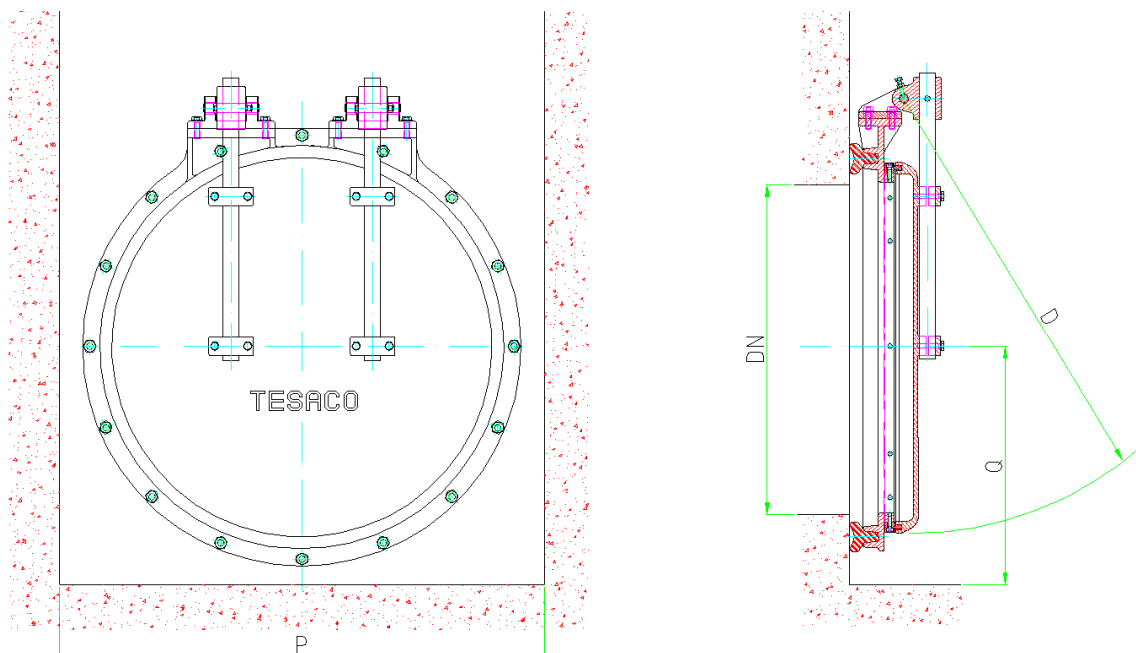

Nennweite DN 1400 bis DN 2000 - Dübelversion - mit einfachem Deckel -

Nennweite	D	P	Q	Gewicht [kg]
DN 1400	1670	1750	900	1250
DN 1500	1770	1850	950	1300
DN 1600	1870	1950	1000	1450
DN 1800	2100	2150	1100	1850
DN 2000	2300	2400	1200	2100

Alle Maße in mm

Material:

Rahmen und Klappe aus GG-25
 Rahmendichtung mit auswechselbarem Dichtring aus korrosionsfester Bronze
 Klappendichtung aus abwasserbeständigem Neopren
 Lagerwelle aus Edelstahl 1.4571
 Lagerbuchse aus korrosionsfester, zinkfreier Bronze
 Wanddichtung aus abwasserbeständigem Neopren
 Befestigungsschrauben aus Edelstahl A4

Korrosionsschutz: Strahlentrostet nach DIN ISO 55928, Reinheitsgrad SA 2 1/2
 mit 400 µm Polyurethan oder Epoxy Beschichtung