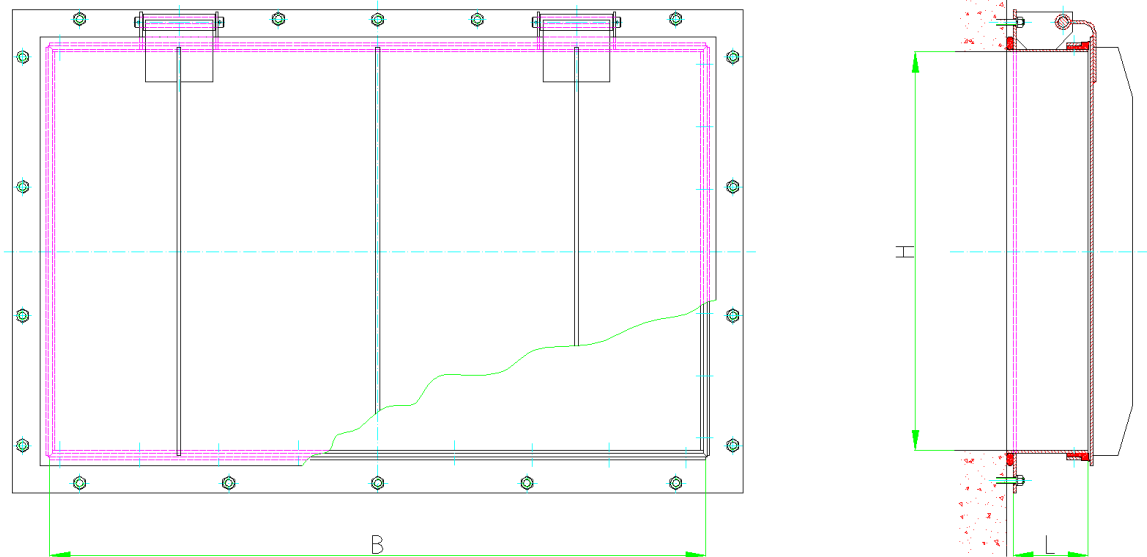

### Nennweite 500 x 500 bis 5000 x 2000 - Dübelversion - mit einfachem Deckel -

| Nennweite B x H | L   | Gewicht [ kg ] |
|-----------------|-----|----------------|
| 500 x 500       | 150 | 35             |
| 1000 x 500      | 150 | 70             |
| 1000 x 1000     | 150 | 130            |
| 1500 x 1000     | 150 | 180            |
| 2000 x 1000     | 150 | 250            |
| 2000 x 1500     | 150 | 400            |
| 2000 x 2000     | 200 | 480            |
| 3000 x 1500     | 200 | 570            |
| 4000 x 2000     | 200 | 800            |
| 5000 x 2000     | 200 | 1300           |

*Sämtliche Sonder- und Zwischengrößen sind lieferbar!*

Alle Maße in mm

Material:

Es sind in folgenden Materialvarianten lieferbar:

Typ: A4 - Rahmen und Klappe aus Edelstahl 1.4571

Typ: A2 - Rahmen und Klappe aus Edelstahl 1.4301