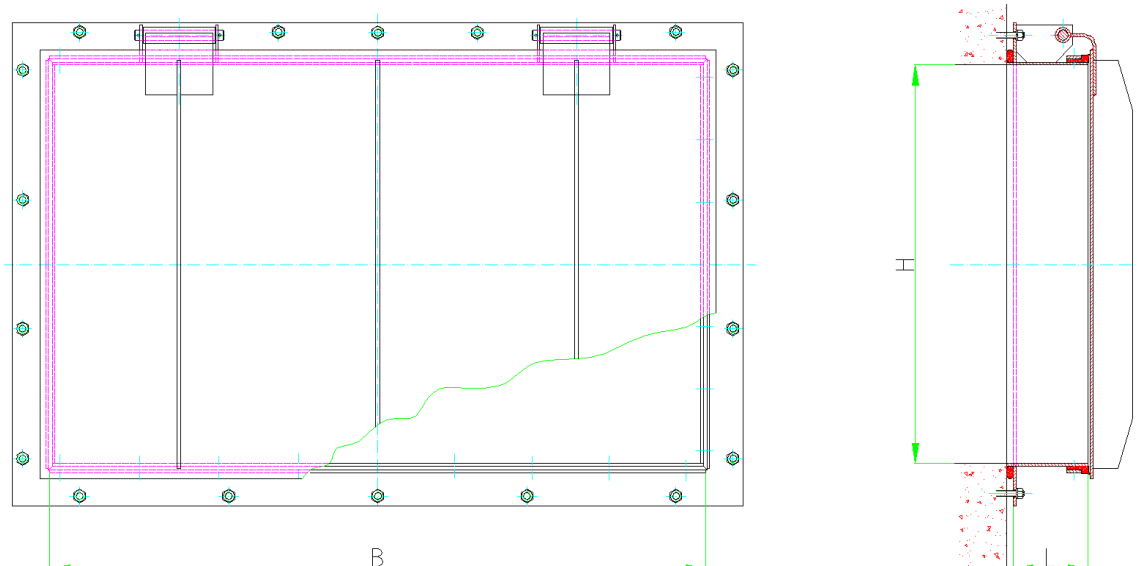

Nennweite 500 x 500 bis 5000 x 2000 - Dübelversion - mit einfachem Deckel -

Nennweite B x H	L	Gewicht [kg]
500 x 500	150	35
1000 x 500	150	70
1000 x 1000	150	130
1500 x 1000	150	180
2000 x 1000	150	250
2000 x 1500	150	400
2000 x 2000	200	480
3000 x 1500	200	570
4000 x 2000	200	800
5000 x 2000	200	1300

Sämtliche Sonder- und Zwischengrößen sind lieferbar!

Alle Maße in mm

Material:

Es sind in folgenden Materialvarianten lieferbar:
 Typ: A4 - Rahmen und Klappe aus Edelstahl 1.4571
 Typ: A2 - Rahmen und Klappe aus Edelstahl 1.4301